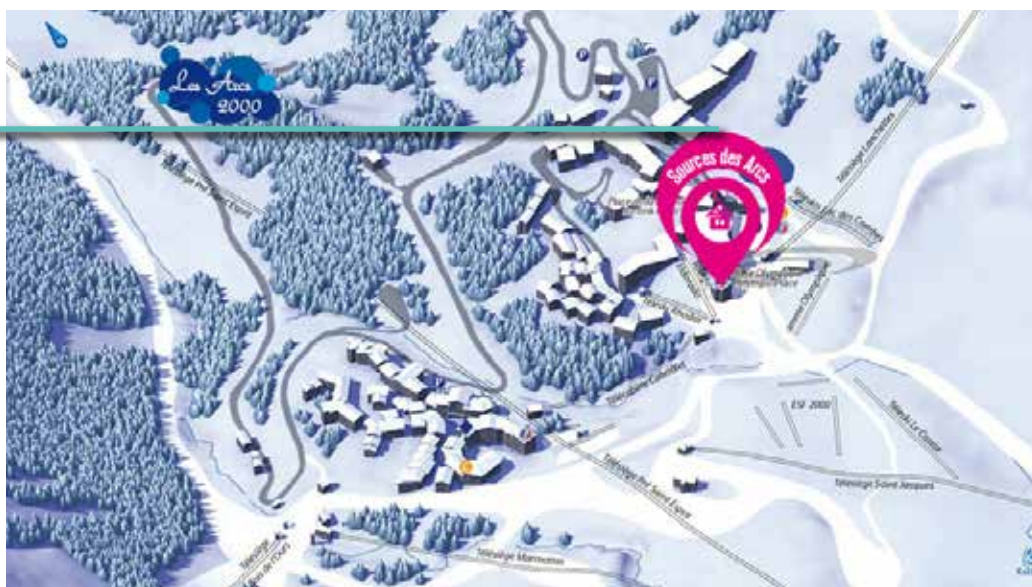

LES ARCS

Résidence la Source des Arcs

theskicompany.com | +44 (0) 1962 899015

LOCATION

Résidence la Source des Arcs
73700 Bourg-Saint-Maurice,
France
Latitude : 45.618598
Longitude : 6.769548

DATES & PRICES

All prices in € EUROS. Date column specifies arrival date and covers a stay for seven nights.

Résidence la Source des Arcs

LES ARCS

MORE FACTS

- Star-rating: 5 star
- No of Apartments: 43
- Minimum size: 1 bedroom
- Maximum size: 5 bedrooms
- Altitude: 2100m
- Ski Area: Paradiski
- Transfer time: 2h 26m
- 6-day adult pass: EUR 299
- Skiable terrain: 425km
- Top altitude: 3225m