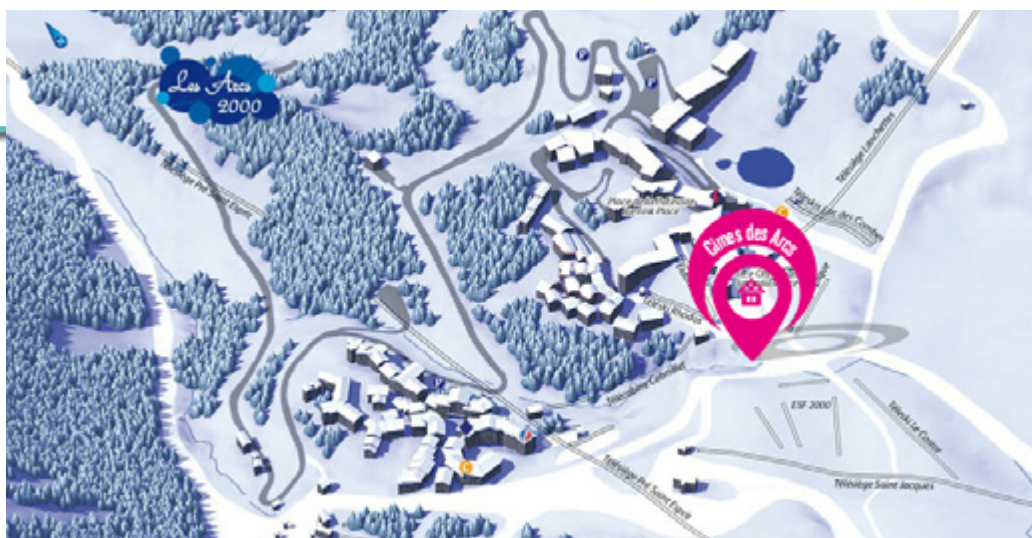

LE SAVOY

LES ARCS

Résidence la Cime des Arcs

 TheSkiCompany®

theskicompany.com | +44 (0) 1962 899015

LOCATION

Résidence la Cime des Arcs
73700 Bourg-Saint-Maurice,
France
Latitude : 45.618598
Longitude : 6.769548

All prices in € EUROS. Date column specifies arrival date and covers a stay for seven nights.

Résidence la Cime des Arcs

LES ARCS

MORE FACTS

- Star-rating: 4 star
- No of Apartments: 58
- Minimum size: 1 bedroom
- Maximum size: 5 bedrooms
- Altitude: 2100m
- Ski Area: Paradiski
- Transfer time: 2h 26m
- 6-day adult pass: EUR 299
- Skiable terrain: 425km
- Top altitude: 3225m